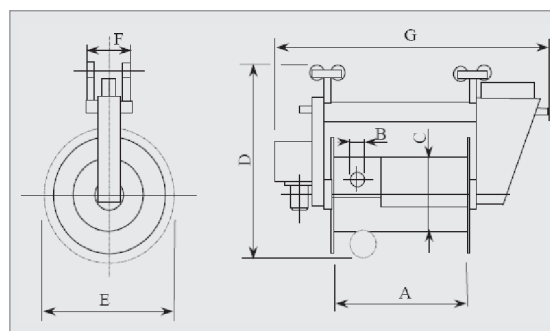

ACZ-COMP

ACZ-100/13-COMP

100 mm - 4"	13 mt. - 42,6 ft	200° C - 392° C	AFT-100	BGT-100/140
-------------	------------------	-----------------	---------	-------------

ACZ-125/7-COMP

125 mm - 5"	7,5 mt. - 24,6 ft	200° C - 392° C	AFT-125	BG-125/140
-------------	-------------------	-----------------	---------	------------

ACZ-125/10-COMP

125 mm - 5"	10 mt. - 32,8 ft	200° C - 392° C	AFT-125	BG-125/140
-------------	------------------	-----------------	---------	------------

ACZ-125/13-COMP

125 mm - 5"	13 mt. - 42,6 ft	200° C - 392° C	AFT-125	BG-125/140
-------------	------------------	-----------------	---------	------------

ACZ-150/10-COMP

150 mm - 10"	10 mt. - 32,8 ft	200° C - 392° C	AFT-150	BG-150/200
--------------	------------------	-----------------	---------	------------

Mod	A (mm)	B (mm)	C (mm)	D (mm)	E (mm)	F (mm)	G (mm)	Ø Tubo (mm)	L Tubo (mm)	Kg
ACZ-100/13	960	100	450	825	678	206	1431	100	13	76
ACZ-125/7	720	125	450	850	730	206	1191	125	7,5	70
ACZ-125/10	720	125	450	850	730	206	1191	125	10	72
ACZ-125/13	960	125	450	850	730	206	1431	125	13	76
ACZ-150/10	960	150	450	875	778	206	1431	150	10	75