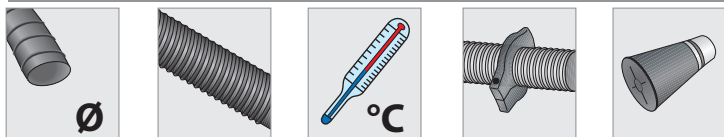

ACZ-SB

ACZ-100/13-SB

100 mm - 4"	13 mt. - 42,6 ft	200° C - 392° C	AFT-100	-
-------------	------------------	-----------------	---------	---

ACZ-125/7-SB

125 mm - 5"	7,5 mt. - 24,6 ft	200° C - 392° C	AFT-125	-
-------------	-------------------	-----------------	---------	---

ACZ-125/10-SB

125 mm - 5"	10 mt. - 32,8 ft	200° C - 392° C	AFT-125	-
-------------	------------------	-----------------	---------	---

ACZ-125/13-SB

125 mm - 5"	13 mt. - 42,6 ft	200° C - 392° C	AFT-125	-
-------------	------------------	-----------------	---------	---