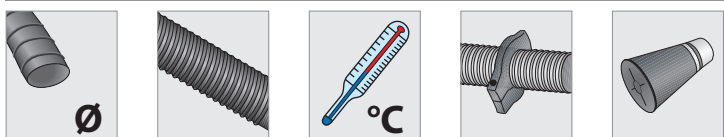

ACZ-COMP

ACZ-100/13-COMP

100 mm - 4"	13 mt. - 42,6 ft	200° C - 392° C	AFT-100	BGT-100/140

ACZ-125/7-COMP

125 mm - 5"	7,5 mt. - 24,6 ft	200° C - 392° C	AFT-125	BG-125/140

ACZ-125/10-COMP

125 mm - 5"	10 mt. - 32,8 ft	200° C - 392° C	AFT-125	BG-125/140

ACZ-125/13-COMP

125 mm - 5"	13 mt. - 42,6 ft	200° C - 392° C	AFT-125	BG-125/140